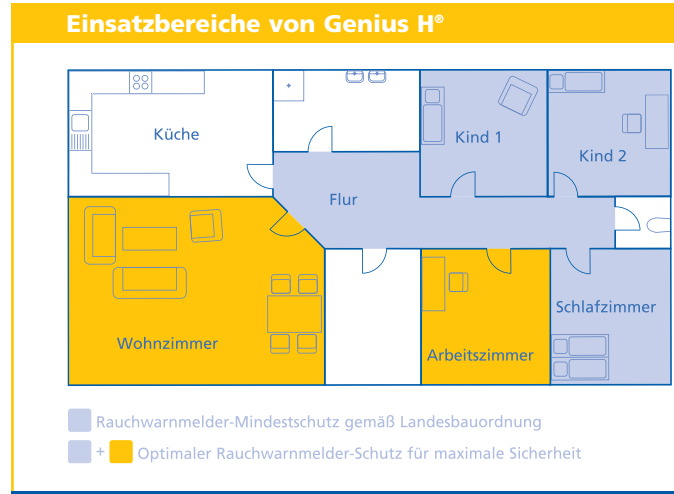

Änderungen vorbehalten

7050492 1111 12HD

www.hekatron.de

Hellwach zu jeder Zeit

Genius H® und Hx® – die intuitiven Rauchwarnmelder

Genius H® und Hx® schlafen nie! Zu jeder Tages- und Nachtzeit wachen sie über Sie. Dabei sind sie so zuverlässig und rücksichtsvoll wie kein anderer. Die einzigartige Melder-Intelligenz macht Genius H® und Hx® zu den sichersten Rauchwarnmeldern die es je gab.

Genius H®

Gefahr im Schlaf Lebensretter gesetzlich vorgeschrieben

In Bundesländern mit Rauchwarnmelderpflicht sind Schlaf-räume, Kinderzimmer und Flure über die Fluchwege führen, gemäß Landesbauordnung mit Rauchwarnmeldern auszustatten. Für maximale Sicherheit empfiehlt die DIN 14676 die Überwachung von Wohnräumen oder Räumen ähnlicher Nutzung wie zum Beispiel Arbeitszimmern.