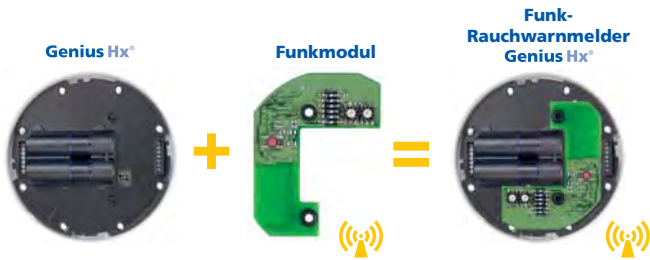

Genius Hx®

Funktechnologie der Extraklasse

Der Funk-Rauchwarnmelder Genius Hx® sorgt in großen Objekten für eine flächendeckende Alarmierung z. B. vom Dachboden bis zum Keller. Erkennt ein Rauchwarnmelder Rauch, wird das Alarmsignal per Funk an die vernetzten Rauchwarnmelder weitergeleitet.

- Dieser Melder löst den Alarm aus
- Melder in Alarmzustand
- Übertragung des Alarmsignals über Funk

*Gemäß den Genius-Garantiebedingungen (diese finden Sie unter www.hekatron.de)

Made in Germany

Entwicklung und Produktion in Sulzburg