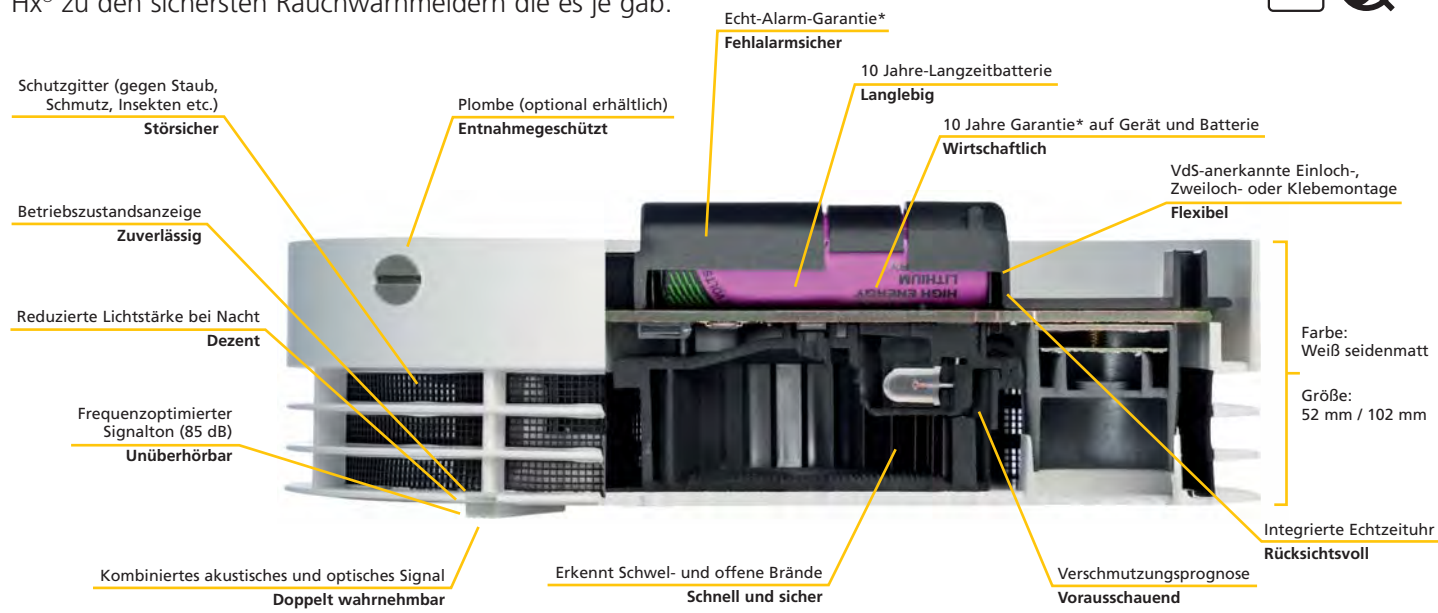

Änderungen vorbehalten

7050492 1111 12HD

www.hekatron.de

Hellwach zu jeder Zeit

Genius H® und Hx® – die intuitiven Rauchwarnmelder

Genius H® und Hx® schlafen nie! Zu jeder Tages- und Nachtzeit wachen sie über Sie. Dabei sind sie so zuverlässig und rücksichtsvoll wie kein anderer. Die einzigartige Melder-Intelligenz macht Genius H® und Hx® zu den sichersten Rauchwarnmeldern die es je gab.

Genius H®

Gefahr im Schlaf Lebensretter gesetzlich vorgeschrieben

In Bundesländern mit Rauchwarnmelderpflicht sind Schlaf-räume, Kinderzimmer und Flure über die Fluchwege führen, gemäß Landesbauordnung mit Rauchwarnmeldern auszustatten. Für maximale Sicherheit empfiehlt die DIN 14676 die Überwachung von Wohnräumen oder Räumen ähnlicher Nutzung wie zum Beispiel Arbeitszimmern.