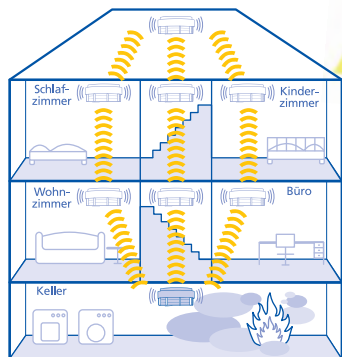

Genius Hx®

Funktechnologie der Extraklasse

Der Funk-Rauchwarnmelder Genius Hx® sorgt in großen Objekten für eine flächendeckende Alarmierung z. B. vom Dachboden bis zum Keller. Erkennt ein Rauchwarnmelder Rauch, wird das Alarmsignal per Funk an die vernetzten Rauchwarnmelder weitergeleitet.

Der erste und einzige Funk-Rauchwarnmelder mit diesem Leistungsspektrum:

- Die **Funkstreckenüberwachung** überprüft täglich ob alle miteinander vernetzten Funk-Rauchwarnmelder noch vollständig vorhanden sind. Ausfälle werden sofort erkannt.
- Schnellste Alarmweiterleitung** in nur 3 Sekunden!
- Kein Funksmog** – Genius Hx® sendet nur im Ereignisfall.

- Dieser Melder löst den Alarm aus
- Melder in Alarmzustand
- Übertragung des Alarmsignals über Funk

*Gemäß den Genius-Garantiebedingungen (diese finden Sie unter www.hekatron.de)

Made in Germany

Entwicklung und Produktion in Sulzburg